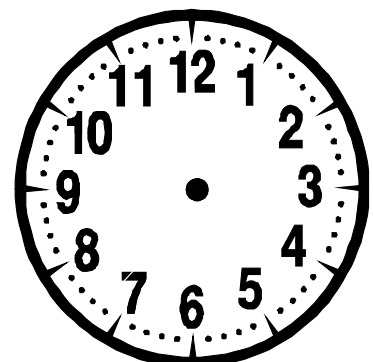

___ h ___ min