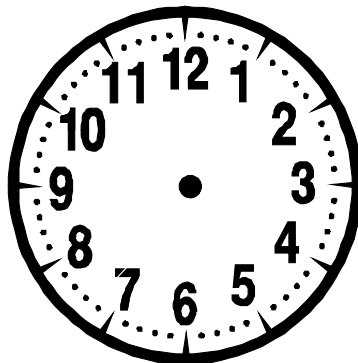

Rappel

- La petite aiguille indique **les heures (h)**.
- La grande aiguille indique **les minutes (min)**.

Complète

___ h ___ min

___ h ___ min

___ h ___ min

___ h ___ min

___ h ___ min