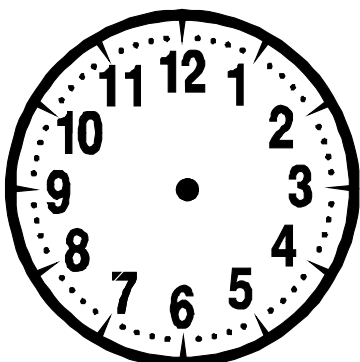

___ h ___ min