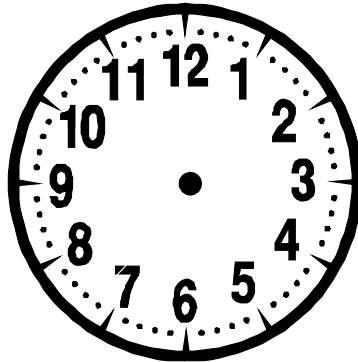

Rappel

- La petite aiguille indique **les heures (h)**.
- La grande aiguille indique **les minutes (min)**.

Complète

___ h ___ min

___ h ___ min

___ h ___ min

___ h ___ min

___ h ___ min