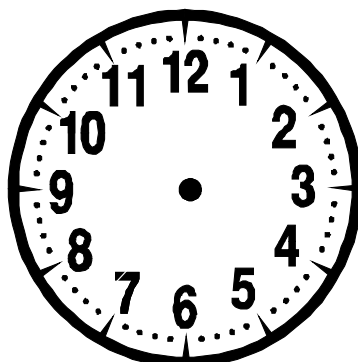

___ h ___ min