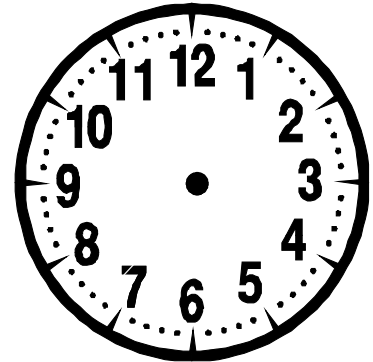

Rappel

- La petite aiguille indique **les heures (h)**.
- La grande aiguille indique **les minutes (min)**.

Complète

___ h ___ min

___ h ___ min

___ h ___ min

___ h ___ min

___ h ___ min