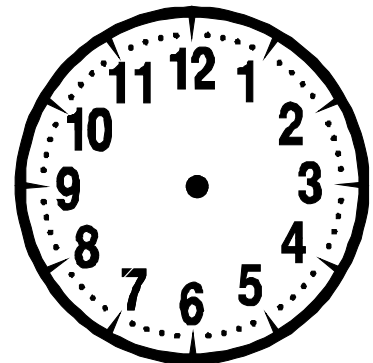

Rappel

- La petite aiguille indique **les heures (h)**.
- La grande aiguille indique **les minutes (min)**.

Complète

___ h ___ min

___ h ___ min

___ h ___ min

___ h ___ min

___ h ___ min