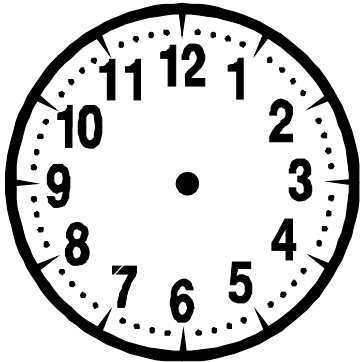

Rappel

- La petite aiguille indique **les heures (h)**.
- La grande aiguille indique **les minutes (min)**.

Complète

___ h ___ min

___ h ___ min

___ h ___ min

___ h ___ min

___ h ___ min