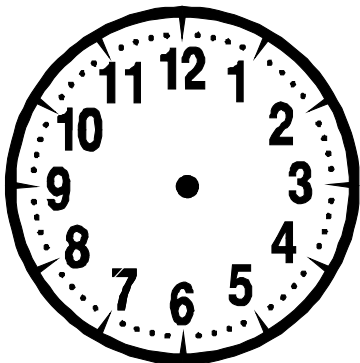

Rappel

- La petite aiguille indique **les heures (h)**.
- La grande aiguille indique **les minutes (min)**.

Complète

___ h ___ min

___ h ___ min

___ h ___ min

___ h ___ min

___ h ___ min